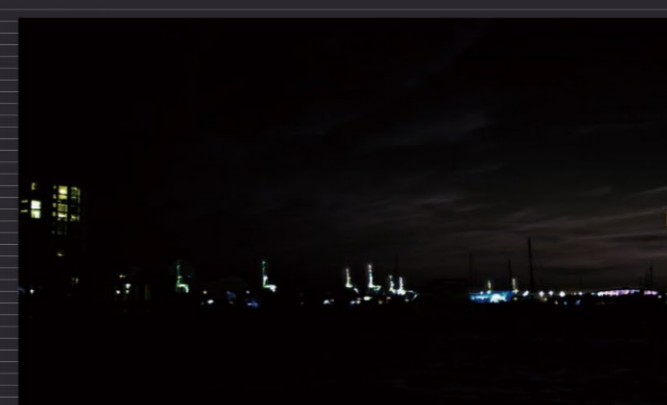

# ナイトウェーブ NIGHTWAVE™

特許取得、超低照度ブラックシリコンCMOSセンサー搭載。  
夜間航行・港湾警備をフルカラーで支えるマリンギア。

SIONYX(サイオニクス:米国)  
独自開発のブラックシリコン半導体技術により  
夜間航行や港湾警備・監視に適した  
超低照度CMOSイメージセンサーを製造。  
高NIR感度により、高性能かつ低消費電力の  
赤外線暗視ソリューションを実現。  
国防総省など米国政府機関をはじめ、  
サイオニクスの先進暗視技術は  
世界中の軍事・警察・セキュリティ機関で  
導入されている。

## ボート・船舶での夜間航行におけるワッチ(監視)作業

高感度カメラ

NIGHTWAVE™

■サイオニクス ナイトウェーブ：可視光のスペクトラム