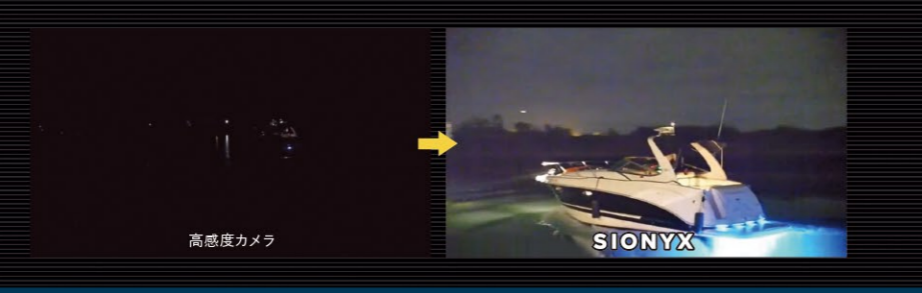

- 肉眼では見えない星明りの暗闇でも鮮明なフルカラー造影 (ISO感度819200)
- 手持ち・設置両用タイプ
- 日本語メニュー
- 防塵防水ハードケース ※プロ、スタンダード、ブラック
- 3倍デジタルズーム
- GPS / コンパス機能 ※プロ、スタンダード
- 274g 軽量コンパクト
- 静止画・動画撮影 (MicroSDカード保存)
- WiFi搭載でスマホ・タブレットでリモート監視
- 三脚ネジ穴で各種マウント取付。
- 電子手ブレ補正 (EIS)

WiFi搭載、スマートフォン・タブレットでリモート監視。

専用アプリ(無料)「SiOnyx AURORA」
スマートフォン・タブレットがビューファインダーに。
船舶操舵席でのワッチ作業、腰を据えた監視任務やデータ連携・SNS活用に。

Google Play から無料ダウンロード
App Store から無料ダウンロード

- ☑️ 静止画(📷)、動画(🎥)、ループ(🔄)、再生(▶️)など分かりやすいアイコン表示のジョグダイヤルメニュー
- ☑️ 夜間(NIGHT)、薄明(TWLT)、昼間(DAY)のシチュエーション設定もシーンダイヤル操作で簡単切替。
- ☑️ 三脚ネジ穴付。各種マウント取付可能。

- ☑️ 静止画・動画撮影ワンボタン

■ 対応マウント(オプション)
※詳細はお問合せください。

☑️ 完全防水[防塵防水性能: IP67]

☑️ 衝撃吸収、携帯に便利な防塵防水ハードケース標準付属 (プロ・スタンダード・ブラック)

商品名	サイオニクス スポーツ	サイオニクス ブラック	サイオニクス スタンダード	サイオニクス プロ
センサー		超低照度CMOSセンサー(特許取得)		
ISO感度		819200		
ファインダー		有機ELマイクロディスプレイ		
レンズ画角		水平43.4度、垂直25.6度、対角48.6度		
シーンダイヤル		Night(夜間)、Twilight(日の出前と日没後の約1時間)、Day(日中)		
造影		カラー、モノクロ、グリーン		
レンズ		16mm、Night(f/1.4)、Twilight(f/2.0)、Day(f/5.6)		
動画		720 × 360ピクセル、MOV、約35分保存可能(4GBでの容量計算)		
動画連続撮影時間		29分で一旦オフ		10時間 (64GB~256GB使用時)
静止画		1280 × 720ピクセル、約92万画素、約40000枚(32GB使用時)		
デジタルズーム		3倍		
機能		GPS、加速度センサー、コンパス、 アイセンサー(覗くとファインダー動作)		
WiFi		iOS、Android対応		
データ保存		MicroSDカード 最大32GB使用可能(プロのみ最大256GB使用可能)		
稼働時間		約2時間		
充電時間		約2時間(リチウムイオン充電電池使用)		
動作環境温度		-20°C~50°C		
サイズ		63 × 53 × 119mm		
重量(電池含む)		274g		
防塵防水性能		IP67		
付属品		クイックスタートガイド、バッテリー2個(スポーツ:1個、充電用USBケーブル、保証書、 シリアル番号登録済タグ(本体貼付)、純正品検査証、コンタクトカード [防塵防水ハードケース、MicroSDカード(32GB)、ストラップ] ※プロ・スタンダード・ブラック		
標準本体価格	¥88,000 (税込¥96,800)	オープン [参考価格:¥93,000 (税込¥102,300)]	¥135,000 (税込¥148,500)	オープン [参考価格:¥145,000 (税込¥159,500)]