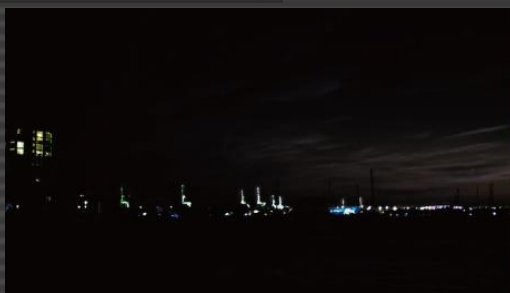

フルカラー暗視カメラ ナイトウェーブ NIGHT WAVE

ナイトウェーブの特長

特許取得、超低照度CMOSセンサー

特許取得の超低照度ブラックシリコンCMOSセンサー(XQE-1350)が星明かり程度(1mlx)の暗闇を色彩豊かに映し出します。夜間航行時の障害物も鮮明に見えるため、着岸時の事故防止や、船舶同士のすれ違い時に役立ちます。

MFD(マルチファンクションディスプレイ)連携。

ナイトウェーブはアナログビデオ出力(SMA・BNC・RCA)で主要ブランドのMFD(マルチファンクションディスプレイ)と連携可能。また、USB接続でのPC出力、WiFi経由、無料アプリでスマートフォン・タブレットなどモバイル端末にも対応。

高感度カメラ

NIGHTWAVE

IP67完全防水、耐衝撃・耐振動のタフ設計。 あらゆる「夜の監視」に。

防水性能IP67、耐衝撃・耐振動性はIEC60945 IK08を取得しており、揺れる船の上など過酷な現場でも鮮明な画像を映し出し、夜間の監視を手助けします。

- ・船舶航行
- ・空港監視
- ・港湾警備
- ・プラント監視

エフ・テック株式会社

818-0103
福岡県太宰府市朱雀4-4-10-B102
TEL : 092-516-2912
FAX : 092-516-4459